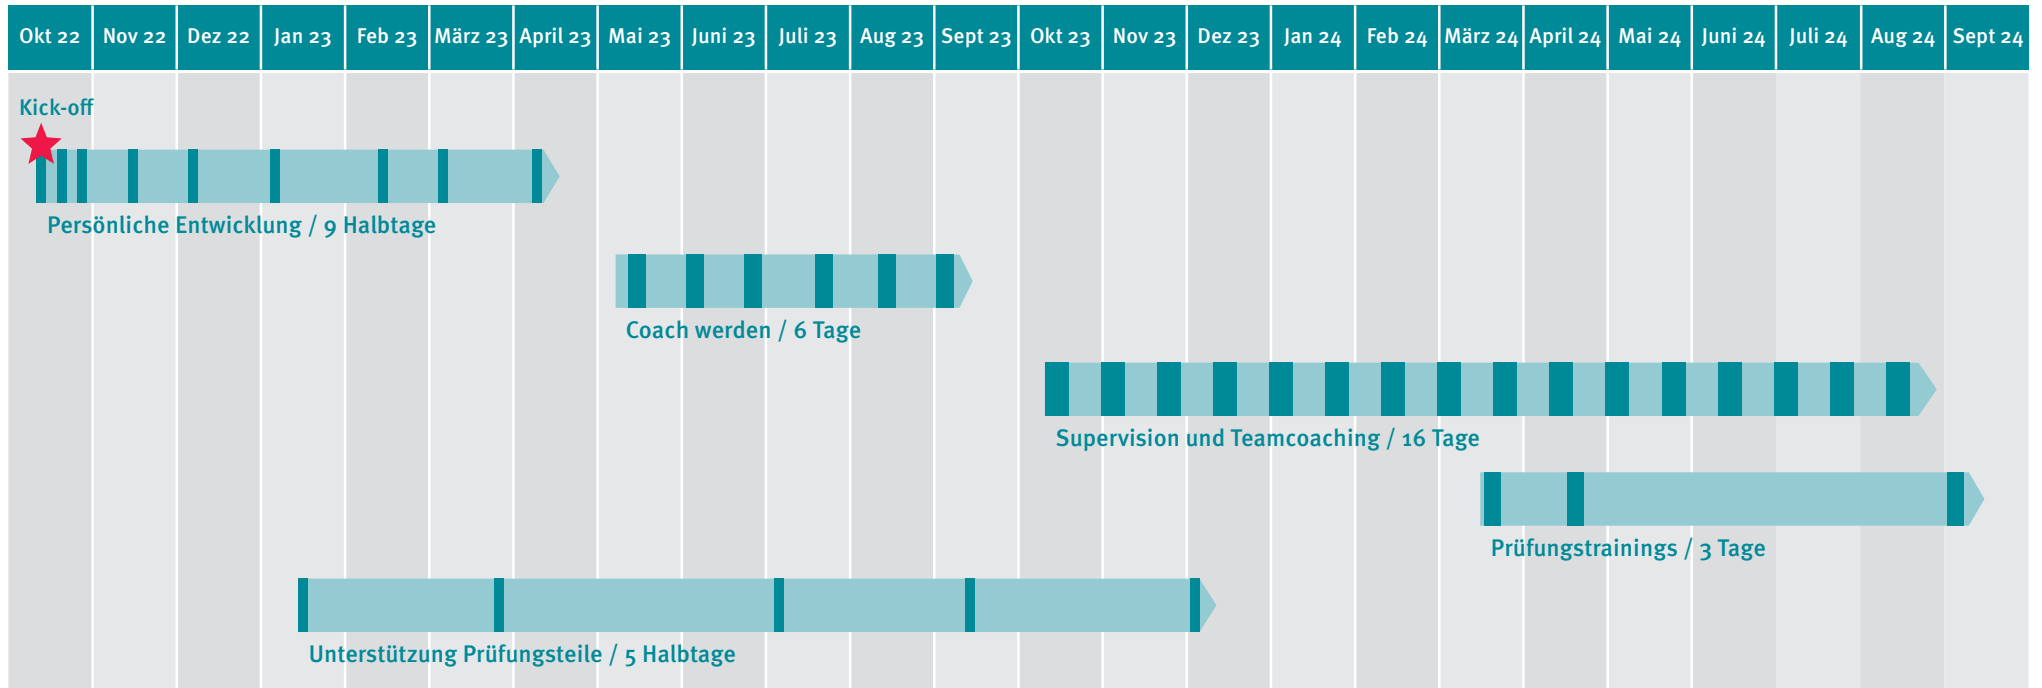

Vom Sozialpädagogen/Sozialpädagogin zum dipl. Supervisor/-in-Coach

Intervisionen: während 2 Jahren 8 Sitzungen mit mind. 20 Stunden

Lehrsupervisionen: während mind 1. Jahr Lehrsupervisionen im Einzel- und Gruppensetting