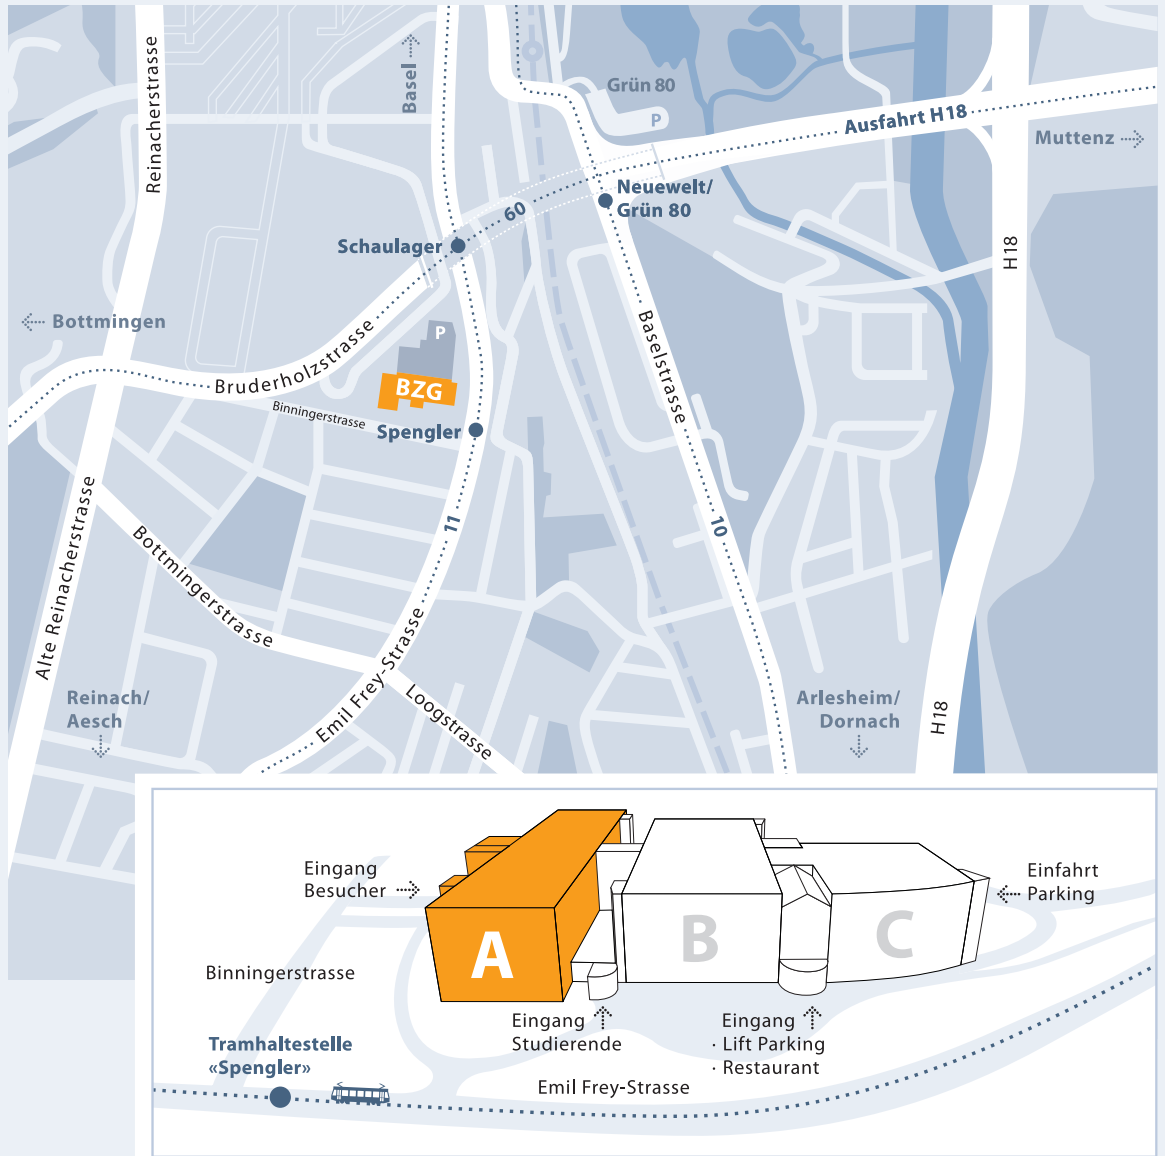

Situationsplan

BZG
Bildungszentrum Gesundheit Basel-Stadt

Binningerstrasse 2
 4142 Münchenstein

Anfahrtsmöglichkeiten:

- Tram Nr. 11:** ab St. Louis Grenze oder ab Bahnhof SBB in Richtung Aesch bis Haltestelle Spengler
- Tram Nr. 10:** ab Rodersdorf Richtung Dornach bis Haltestelle Neuwelt/Grün 80, Fussweg
- Bus Nr. 60:** ab Biel-Benken oder Oberwil in Richtung Schweizerhalle respektive ab Schweizerhalle oder Muttenz in Richtung Biel-Benken bis Haltestelle Schaulager
- Auto:** ab H18 oder von Basel kommend via Bruderholzstrasse und Ruchfeldstrasse zur Tiefgarage (Trakt C).
 Von der Tiefgarage aus mit dem Lift bis ins Parterre fahren, das Gebäude verlassen und via den Aussenbereich zum Besuchereingang Trakt A gehen.