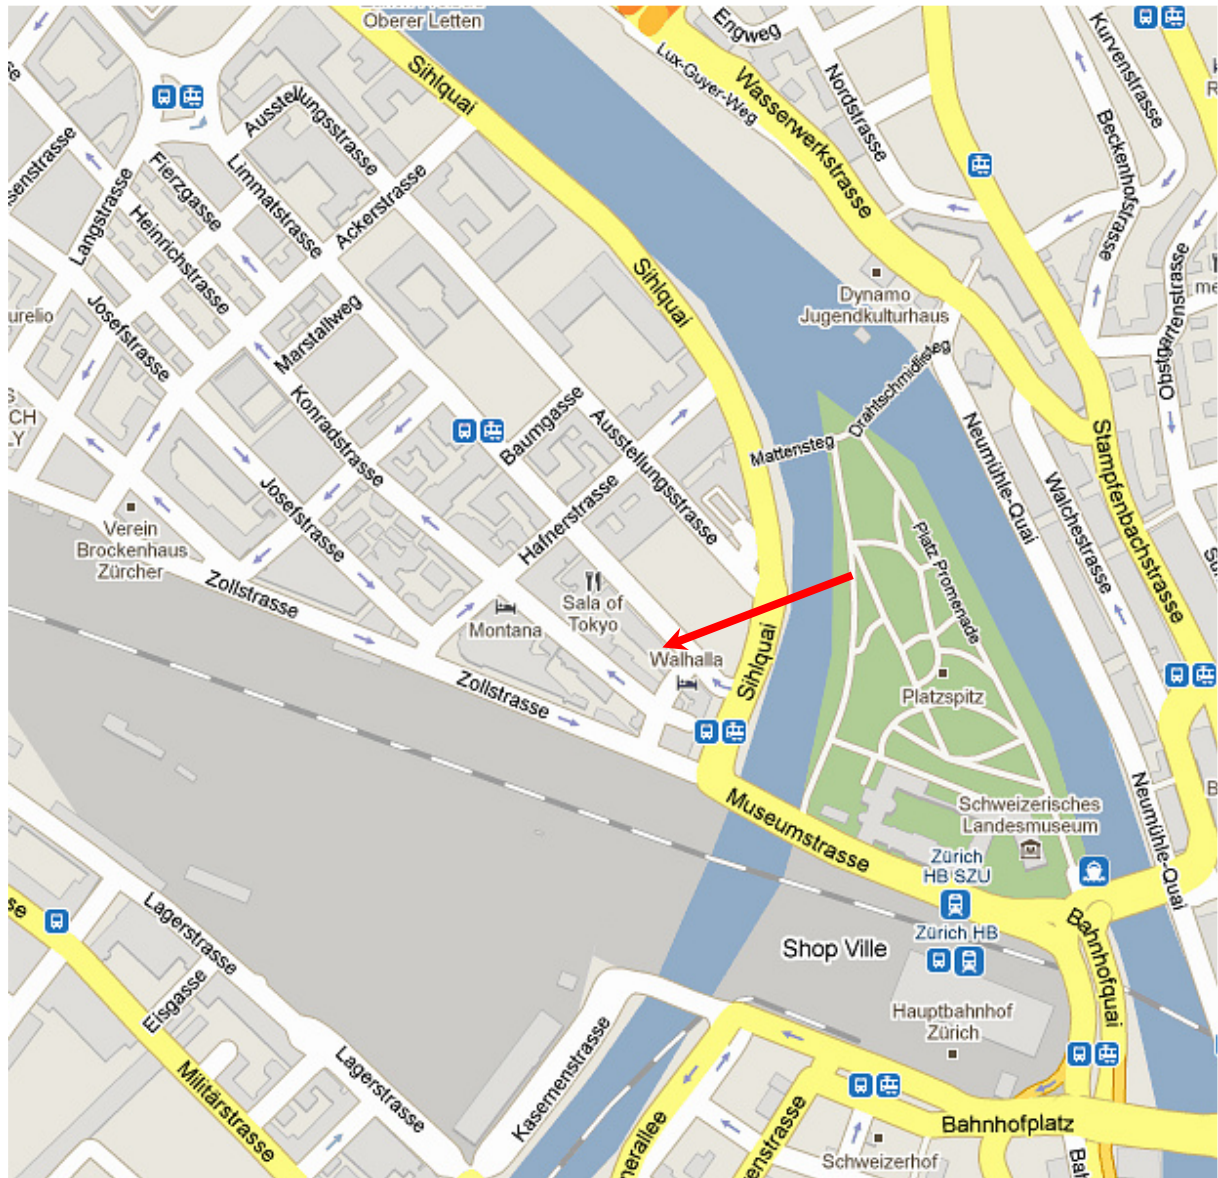

KLZ

Juventus Akademie
Limmatstrasse 21
8021 Zürich
Tel.: 044 446 45 45
Fax: 044 446 45 46
www.klz.ch

Vom Hauptbahnhof Zürich (Ausgang Zollstrasse) zu Fuss in ca. 3 Min. zu erreichen.